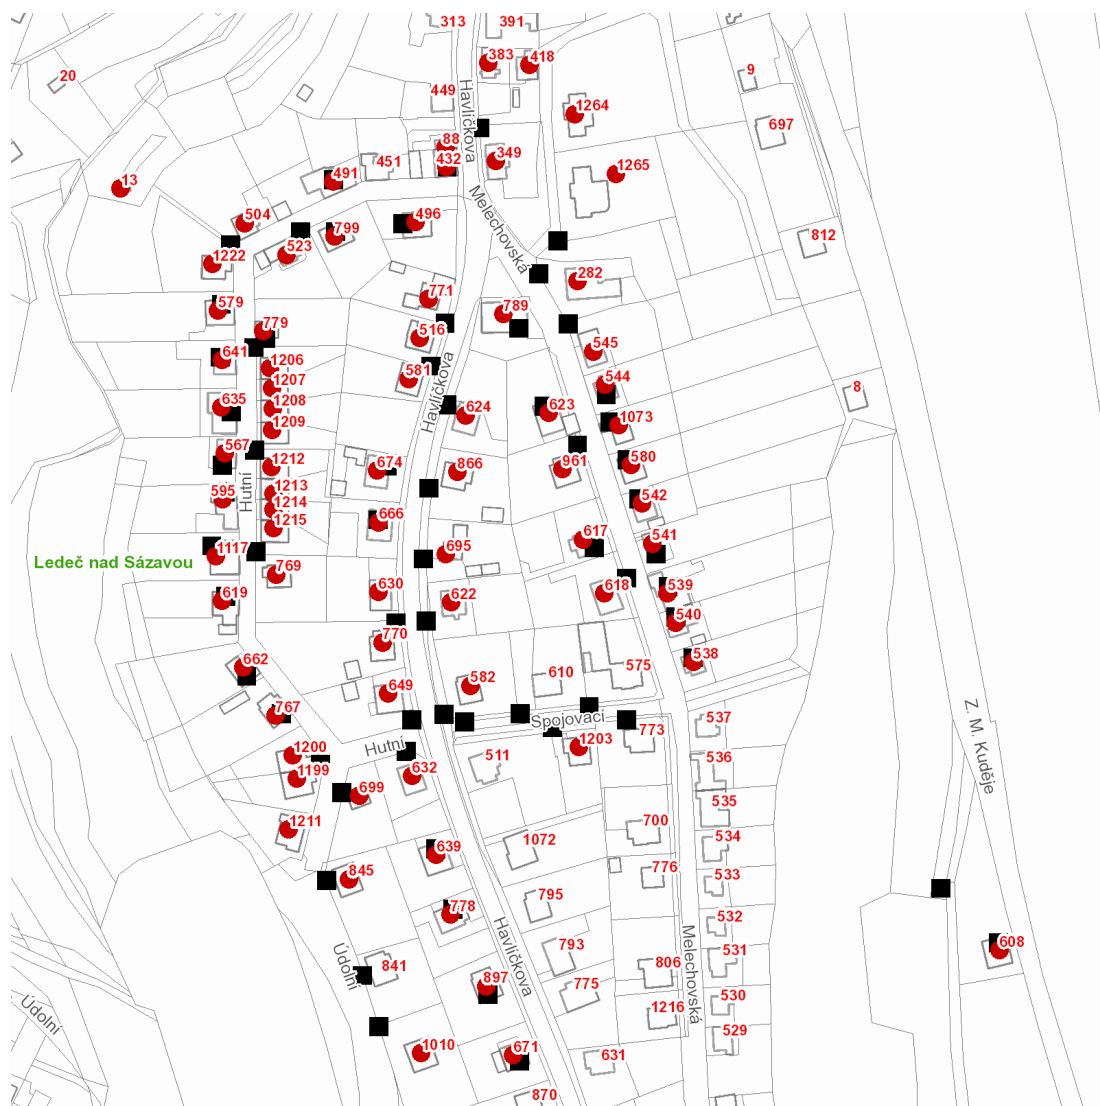

dne **31. 5. 2022** od **12:00** do **14:00** hodin

---

**Plánovaná odstávka zahrnuje tyto lokality:****Ledeč nad Sázavou (okres Havlíčkův Brod)**

**Havlíčková: č. p.** 88, 349, 383, 418, 432, 496, 516, 581, 582, 622, 624, 630, 632, 639, 649, 666, 671, 674, 695, 770, 771, 778, 789, 866, 897

**Na potoce: č. ev.** 13

**Spojovací: č. p.** 1203

**Údolní: č. p.** 845, 1010, 1211

**Z. M. Kuděje: č. p.** 608

---

**UPOZORNĚNÍ**

**Dotčené zařízení distribuční soustavy je nutné i v době odstávky považovat za zařízení pod napětím**, a proto vás žádáme o dodržení všech zásad bezpečnosti a provedení opatření potřebných k zamezení případných škod na zdraví a majetku. | Provozovatelé výroben elektřiny jsou povinni zajistit přerušení dodávky elektřiny z výroby do vypnutého úseku distribuční soustavy.

### Orientační mapový podklad odstávkou dotčených lokalit

#### VYSVĚTLIVKY

- – adresy dotčené odstávkou elektřiny
- – místa připojení k elektrické síti dotčená odstávkou