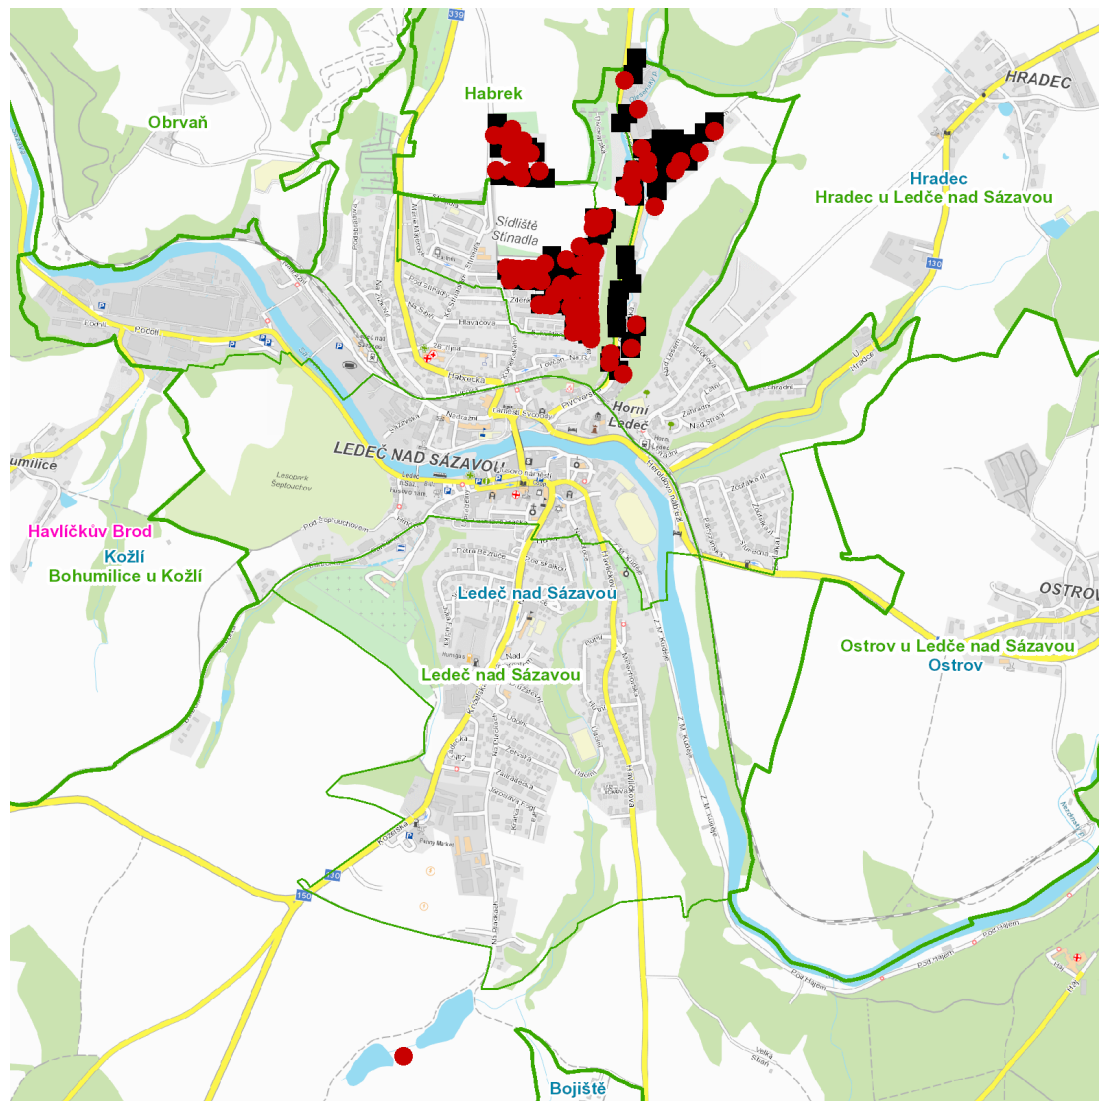

dne **29. 9. 2022** od **7:00** do **19:00** hodin

Plánovaná odstávka zahrnuje tyto lokality:**Ledeč nad Sázavou (okres Havlíčkův Brod)**část obce **Habrek**

č. p. 68, 70, 71, 72, 83, 84, 90

kat. území **Habrek** (kód **636363**): **parcelní č.** 229/3, 229/21, 229/24, 284/2, 284/3, 284/8část obce **Horní Leděč****Ke Křížům:** č. p. 707, 1283, 1288, 1298**Pivovarská:** č. p. 703, 705, 709, 721, 739, 754, 1223, 1333část obce **Ledeč nad Sázavou**

č. ev. 98, 520

Aloise Jiráska: č. p. 783, 784, 785**Boženy Němcové:** č. p. 751, 752, 753**Marie Majerové:** č. p. 93, 655, 656, 657, 660, 663, 664, 665, 667, 670**Na Rámech:** č. p. 576, 669, 756, 760-765, 800, 801, 804, 805, 909, 928, 963, 964, 1154**Pivovarská:** č. p. 255, 457, 485, 597, 634, 1067, 1107**Zdeňka Fibicha:** č. p. 684, 685, 686, 781, 782kat. území **Ledeč nad Sázavou** (kód **679712**): **parcelní č.** ST.1165, 1203, 1835, 2088, 2144/1, 2155/2, 2455

dne 29. 9. 2022 od 7:00 do 19:00 hodin**Orientační mapový podklad odstávkou dotčených lokalit****VYSVĚTLIVKY**

- – adresy dotčené odstávkou elektřiny
- – místa připojení k elektrické síti dotčená odstávkou

INFORMACE ZASLÁNA

IDDS: 7jybxs (Město Ledec nad Sázavou)