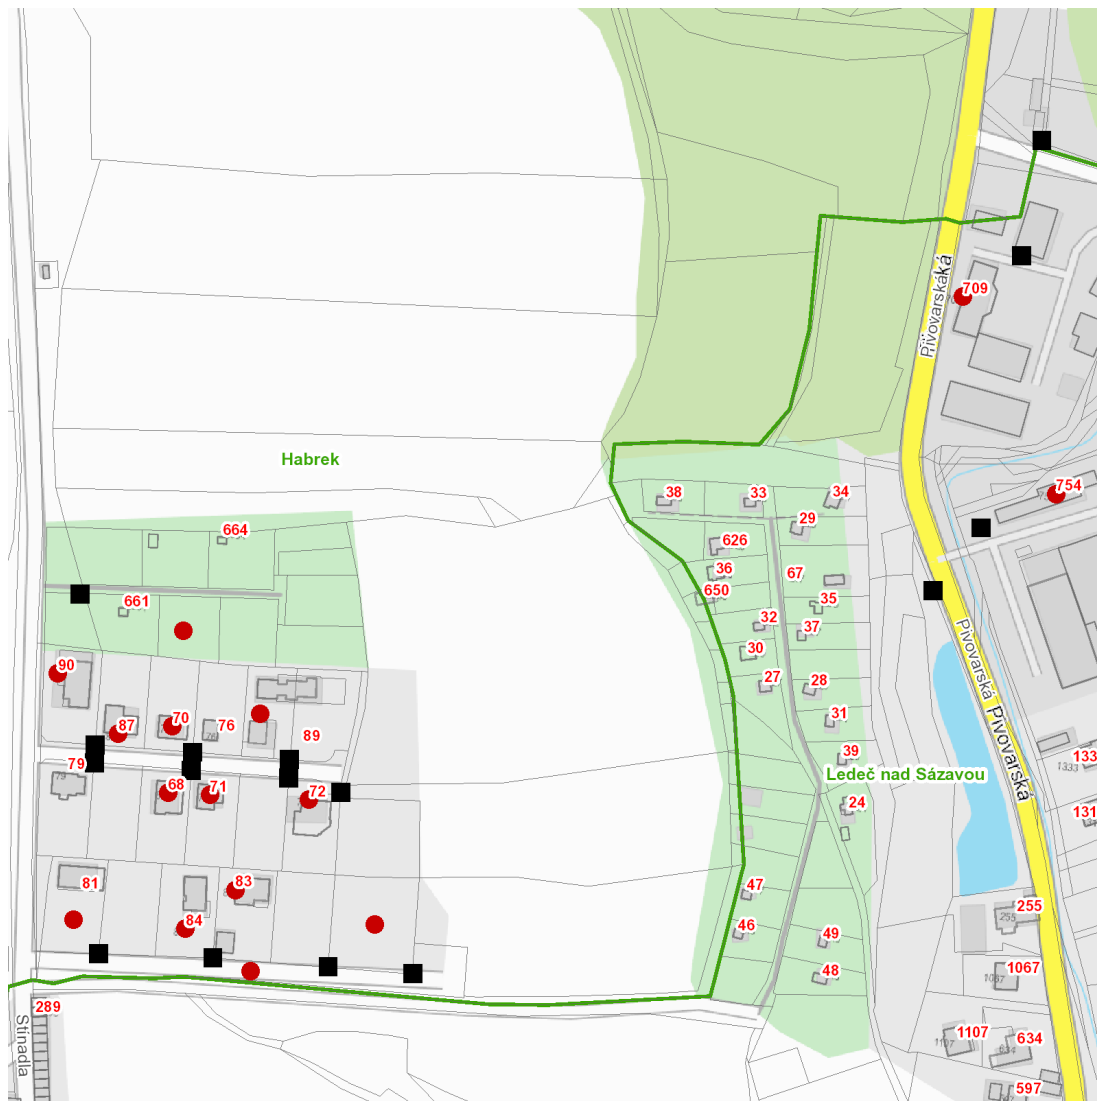

dne **7. 10. 2022** od **8:00** do **16:00** hodin

Plánovaná odstávka zahrnuje tyto lokality:**Ledeč nad Sázavou (okres Havlíčkův Brod)**část obce **Habrek**

č. p. 68, 70, 71, 72, 83, 84, 87, 90

kat. území **Habrek** (kód **636363**): **parcelní č.** 229/3, 229/24, 284/2, 284/3, 284/8část obce **Horní Leděč****Pivovarská:** č. p. 709, 754

dne 7. 10. 2022 od 8:00 do 16:00 hodin**Orientační mapový podklad odstávkou dotčených lokalit****VYSVĚTLIVKY**

- – adresy dotčené odstávkou elektřiny
- – místa připojení k elektrické síti dotčená odstávkou

INFORMACE ZASLÁNA

IDDS: 7jybxks (Město Ledec nad Sázavou)