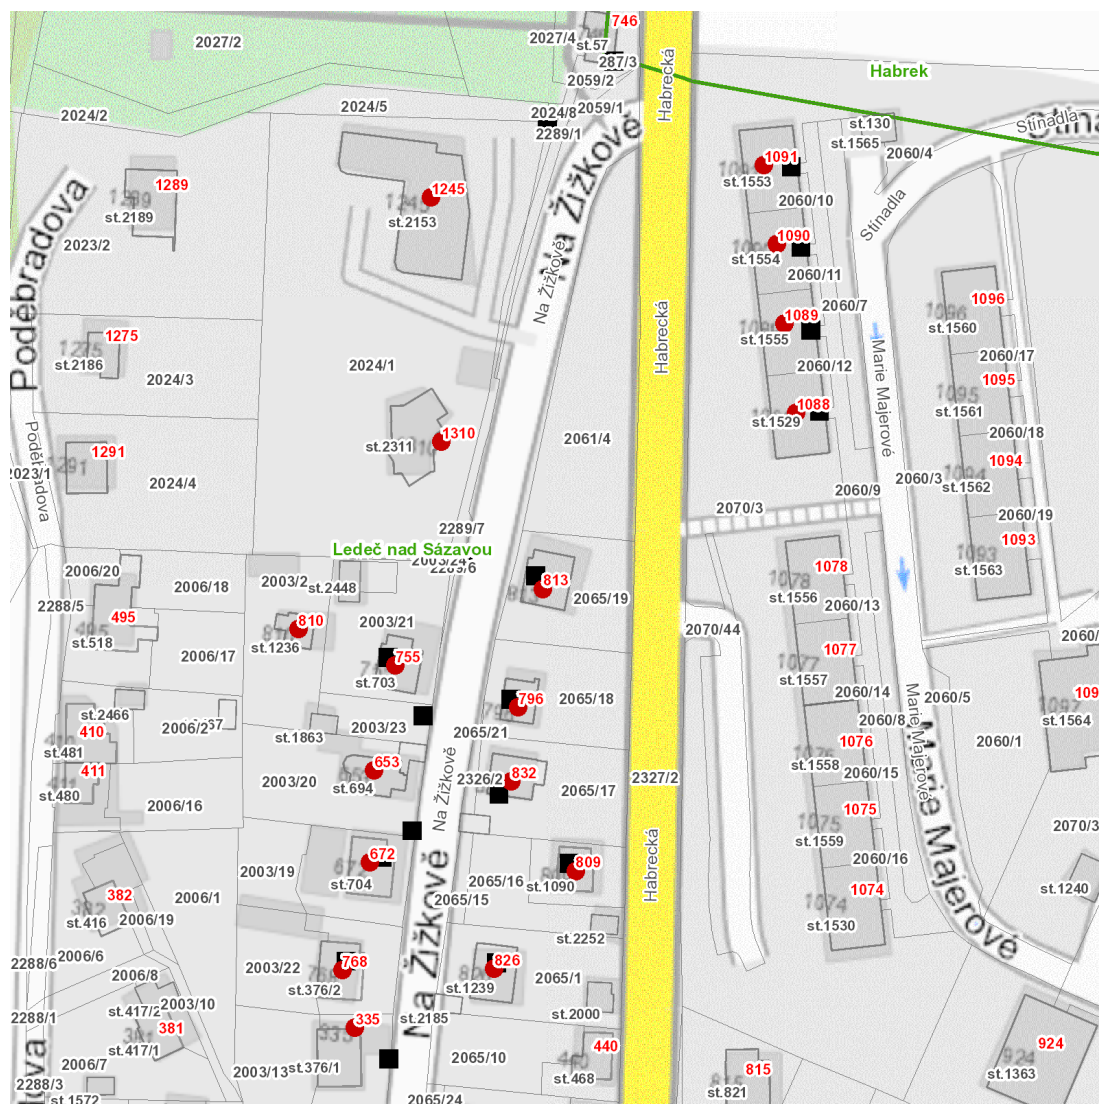

dne **5. 6. 2023** od **8:00** do **14:00** hodin

---

**Plánovaná odstávka zahrnuje tyto lokality:****Ledeč nad Sázavou (okres Havlíčkův Brod)****Habrecká: č. p. 809****Marie Majerové: č. p. 1088, 1089, 1090, 1091****Na Žižkově: č. p. 335, 653, 672, 755, 768, 796, 810, 813, 826, 832, 1245, 1310**

### Orientační mapový podklad odstávkou dotčených lokalit

#### VYSVĚTLIVKY

- – adresy dotčené odstávkou elektřiny
- – místa připojení k elektrické síti dotčená odstávkou