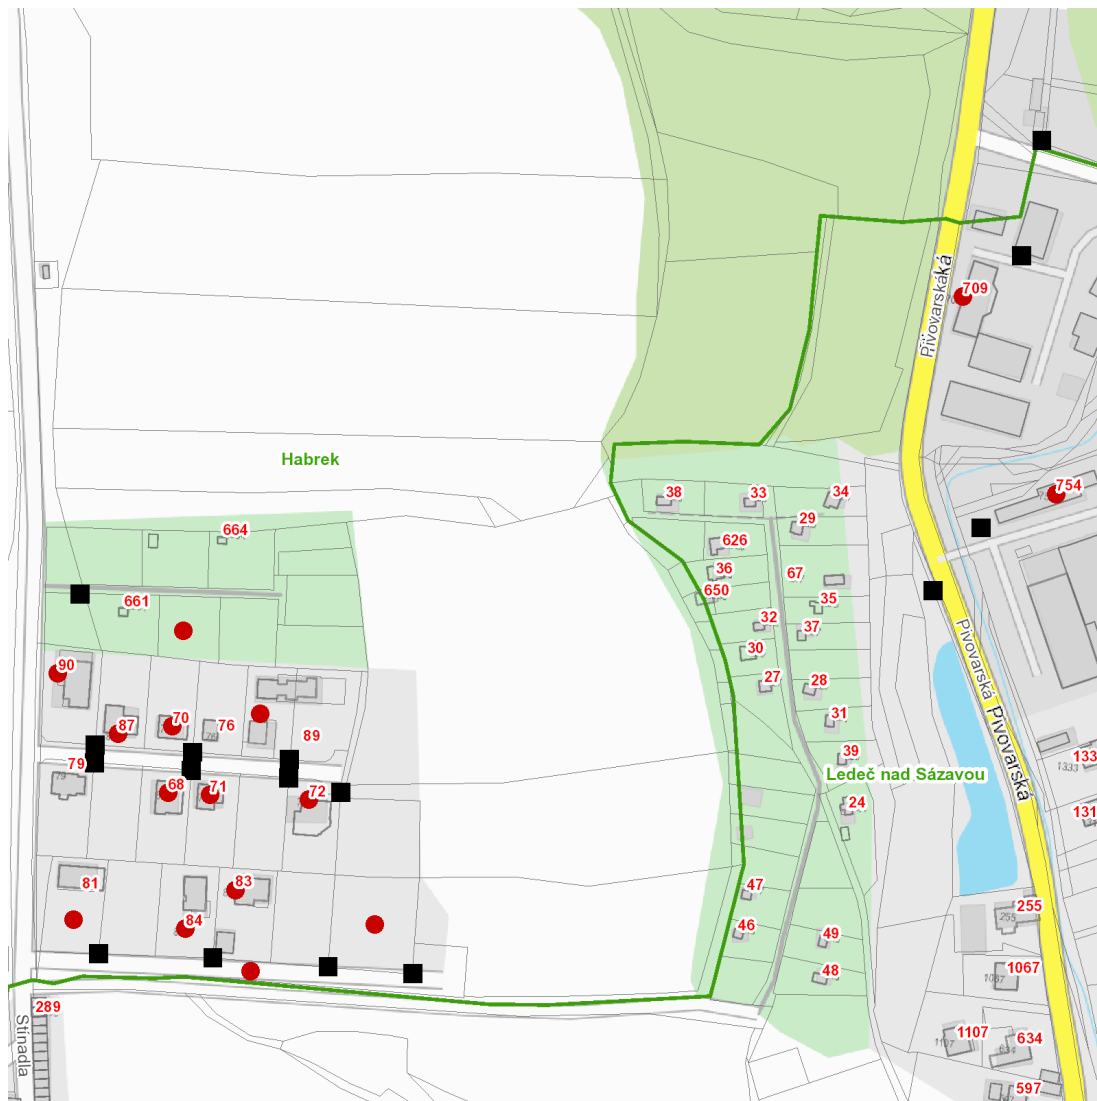

dne **6. 10. 2022** od **7:00** do **19:00** hodin

Plánovaná odstávka zahrnuje tyto lokality:**Ledeč nad Sázavou (okres Havlíčkův Brod)**část obce **Habrek**

č. p. 68, 70, 71, 72, 83, 84, 87, 90

kat. území **Habrek** (kód **636363**): **parcelní č.** 229/3, 229/24, 284/2, 284/3, 284/8část obce **Horní Leděč****Pivovarská:** č. p. 709, 754

dne 6. 10. 2022 od 7:00 do 19:00 hodin**Orientační mapový podklad odstávkou dotčených lokalit****VYSVĚTLIVKY**

- – adresy dotčené odstávkou elektřiny
- – místa připojení k elektrické síti dotčená odstávkou

INFORMACE ZASLÁNA

IDDS: 7jybxks (Město Ledec nad Sázavou)