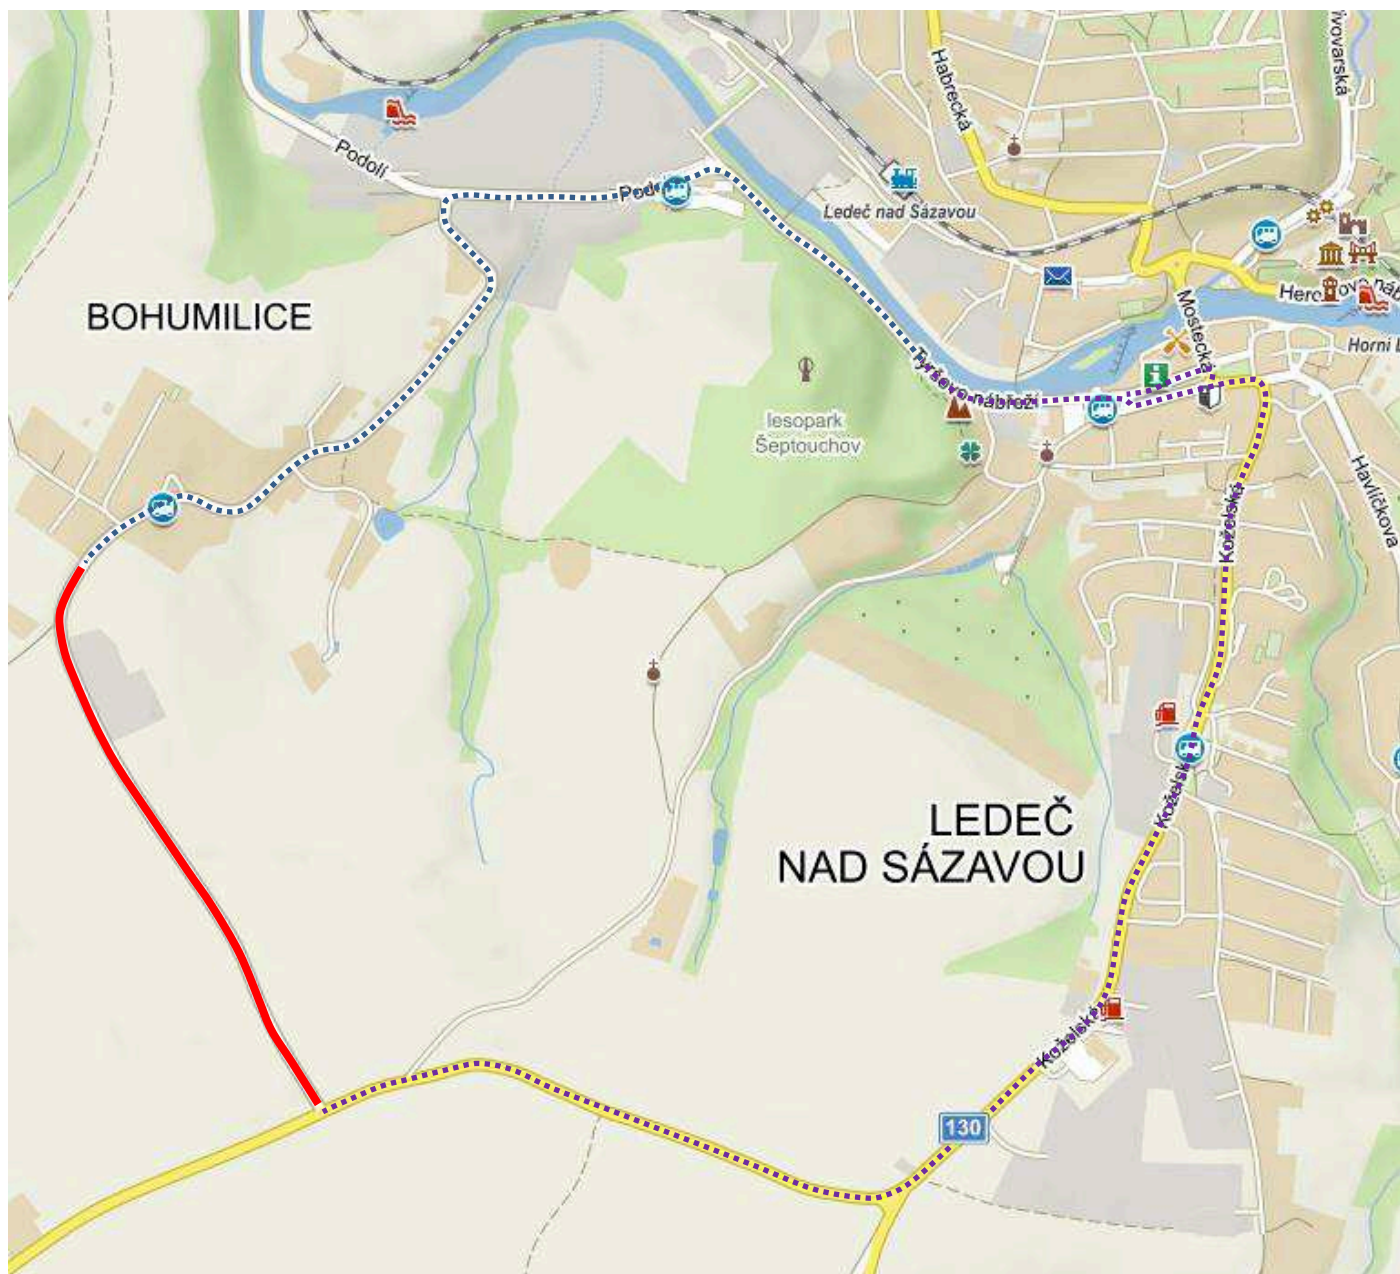

Uzavírka silnice č. III/01830 Bohumilice – kř. II/150

 uzavřený úsek silnice od 11.5. do 14.6. 2020

 objíždňá trasa obousměrná